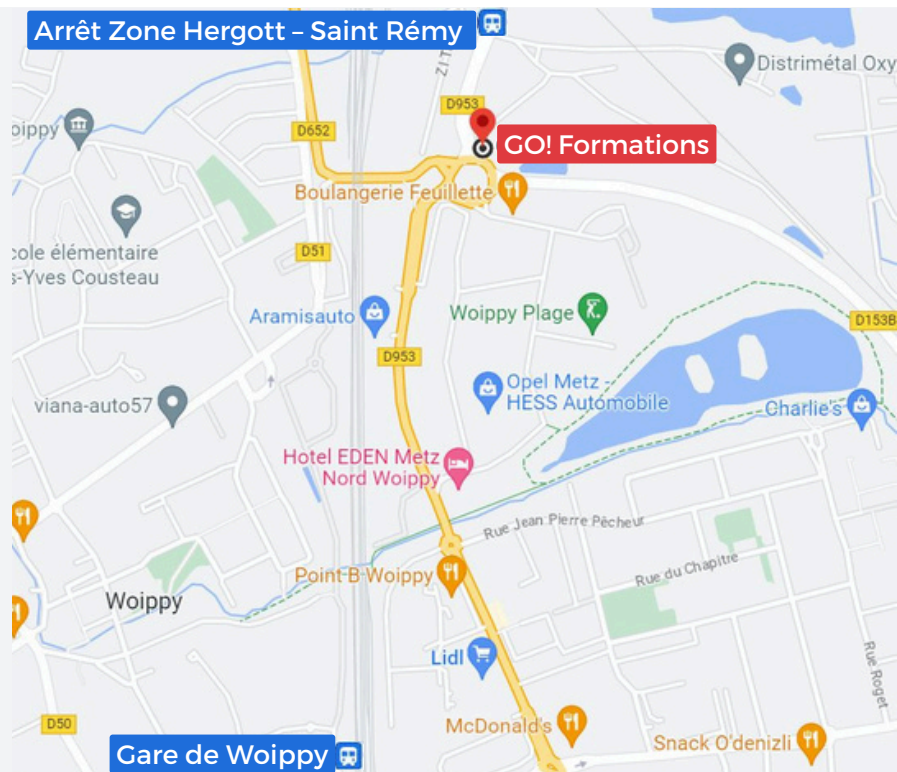

PLAN D'ACCÈS

Woippy

[MATFORM]

Trajet

GO ! FORMATIONS

4 RUE DU LONGUENOT, ZI TILLY
57140 WOIPPY

Découvre les différents
moyens de transports
et trajets pour te rendre
à la formation.

Bus : TIM lignes 46 - 48 - 49

TER

Voiture

via
Autoroute A13

- Continuer sur rue Grange aux Dames
- Au rond-point : boulevard du 377ème Régiment d'infanterie US
- Au rond-point, 1ère sortie puis tout de suite à droite

Accueil à partir de 8h30