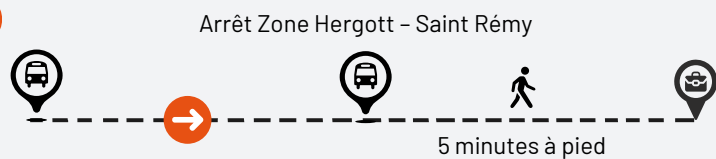

PLAN D'ACCÈS

Woippy

[MATFORM]

Trajet

GO ! FORMATIONS

4 RUE DU LONGUENOT, ZI TILLY
57140 WOIPPY

Découvre les différents
moyens de transports
et trajets pour te rendre
à la formation.

Bus : TIM lignes 46 - 48 - 49

TER

Voiture

via
Autoroute A13

- Continuer sur rue Grange aux Dames
- Au rond-point : boulevard du 377ème Régiment d'infanterie US
- Au rond-point, 1ère sortie puis tout de suite à droite

Accueil à partir de 8h30