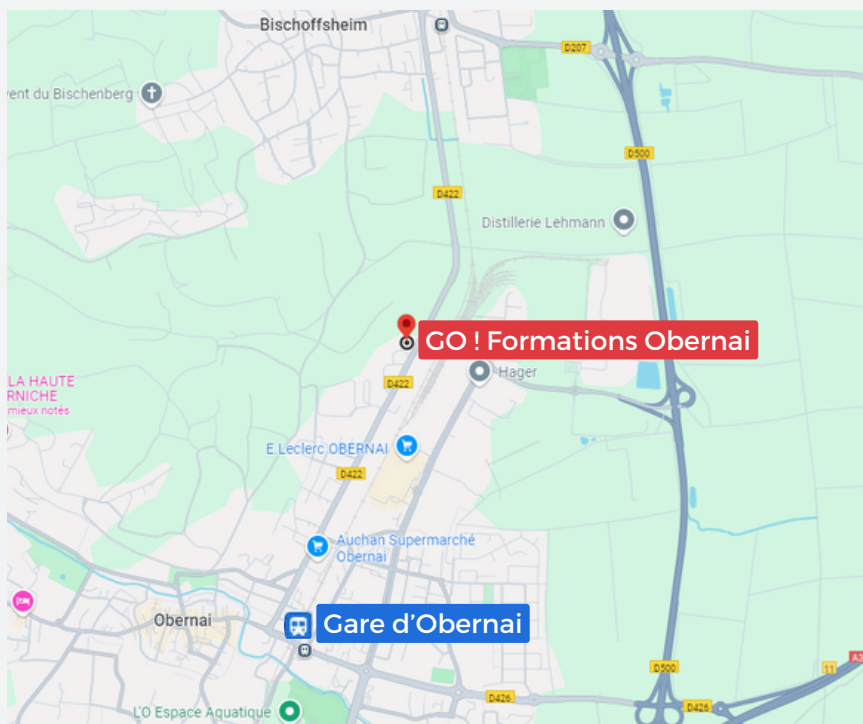

## Obernai

[MATFORM]

### Trajet

#### GO ! FORMATIONS

51 RUE DU GÉNÉRAL LECLERC  
67210 OBERNAI

Découvrez les différents moyens de transports et trajets pour te rendre à la formation.

### Voiture

via  
Autoroutes  
A35 ou A352

Sortie Bischoffsheim ou Obernai

- De Bischoffsheim à Obernai, premier bâtiment à droite
- D'Obernai, prendre direction Bischoffsheim dernier bâtiment à gauche